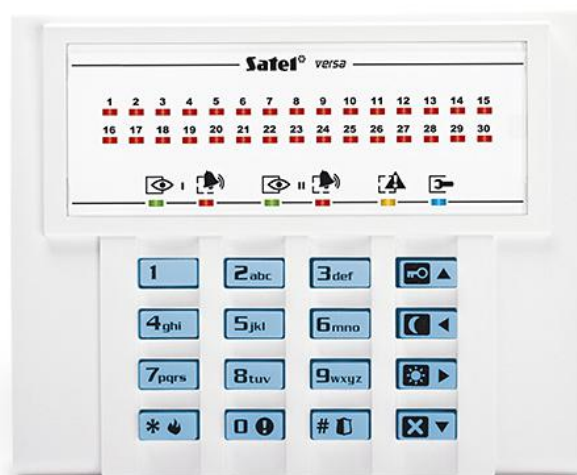

# VERSA-LED-BL

## LED KLÁVESNICA PRE ÚSTREDNE ZO SÉRIE VERSA

Klávesnica VERSA-LED-BL slúži na každodennú obsluhu zabezpečovacích systémov založených na ústredniach zo série VERSA. Je to zariadenie, ktoré zobrazuje stav zabezpečovacieho systému pomocou LED-iek, čo dáva užívateľovi jednoznačnú informáciu o vykonanej činnosti. LED-ky sú rozdelené na dve sekcie. Prvá (6 LED-iek: dve zelené, dve červené, žltá a modrá) slúži na zobrazovanie stavu systému a jeho skupín. Druhá obsahuje 30 červených LED-iek, ktoré zobrazujú stav vstupov a plynutie vstupného a odchodového času v danej skupine. Vznik vybraných udalostí môže byť signalizovaný aj akusticky.

Na klávesnici sa nachádzajú zodpovedajúco označené klávesy, ktoré umožňujú rýchle spustenie alarmov (TIESEŇ, POŽIAR a POMOC) a rýchle zapnutie vybraného režimu stráženia. Podsvietenie klávesov zaisťuje pohodlnú obsluhu aj na miestach so slabým osvetlením.

Klávesnica sa vyrába v dvoch farbách podsvietenia:  
**VERSA-LED-BL** (modrá farba) a **VERSA-LED-GR** (zelená farba).

- LED-ky informujúce o stave vstupov, skupín a systému
- rýchle zapínanie vybraného režimu stráženia pomocou funkčných klávesov
- alarmy NAPADNUTIE, POŽIAR a POMOC spúšťané z klávesnice
- podsvietenie klávesov
- zvuková signalizácia vybraných udalostí v systéme
- signalizácia straty spojenia s ústredňou